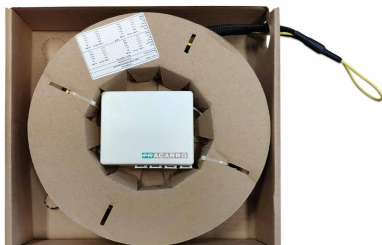

STOA 4 60m

Cavi Multifibra

Scatola di Terminazione Ottica d'Appartamento in plastica, pre-connettorizzato su **entrambi i lati**, con 4 bussole SC/APC e shooter; disponibile con **60m** di cavo da 4 fibre per gli impianti multiservizio **FTTH**; soluzione molto utile per portare all'interno di ogni singola unità abitativa tutti i servizi centralizzati nel CSOE degli impianti FTTH.

Caratteristiche generali		
Codice		287630
Tipo fibra		Monomodo 9/125; semi loose
Guaina fibra		LSZH, G657 A2
Colore		Bianco
Numero fibre		4
Lunghezza fibra	m	60
Diametro guaina	mm	3
Connettori		SC/APC - SC/APC
Tipo connettore fibra		Simplex PULL
Perdita di inserzione	dB	< 0.25 (Grade B)
Dimensioni e imballo		
Pezzi		1
codice EAN		8016978106653
Dimensioni imballo	mm	280 x 260 x 60
Dimensioni prodotto	mm	250 x 250 x 50
Peso lordo	Kg	0.80